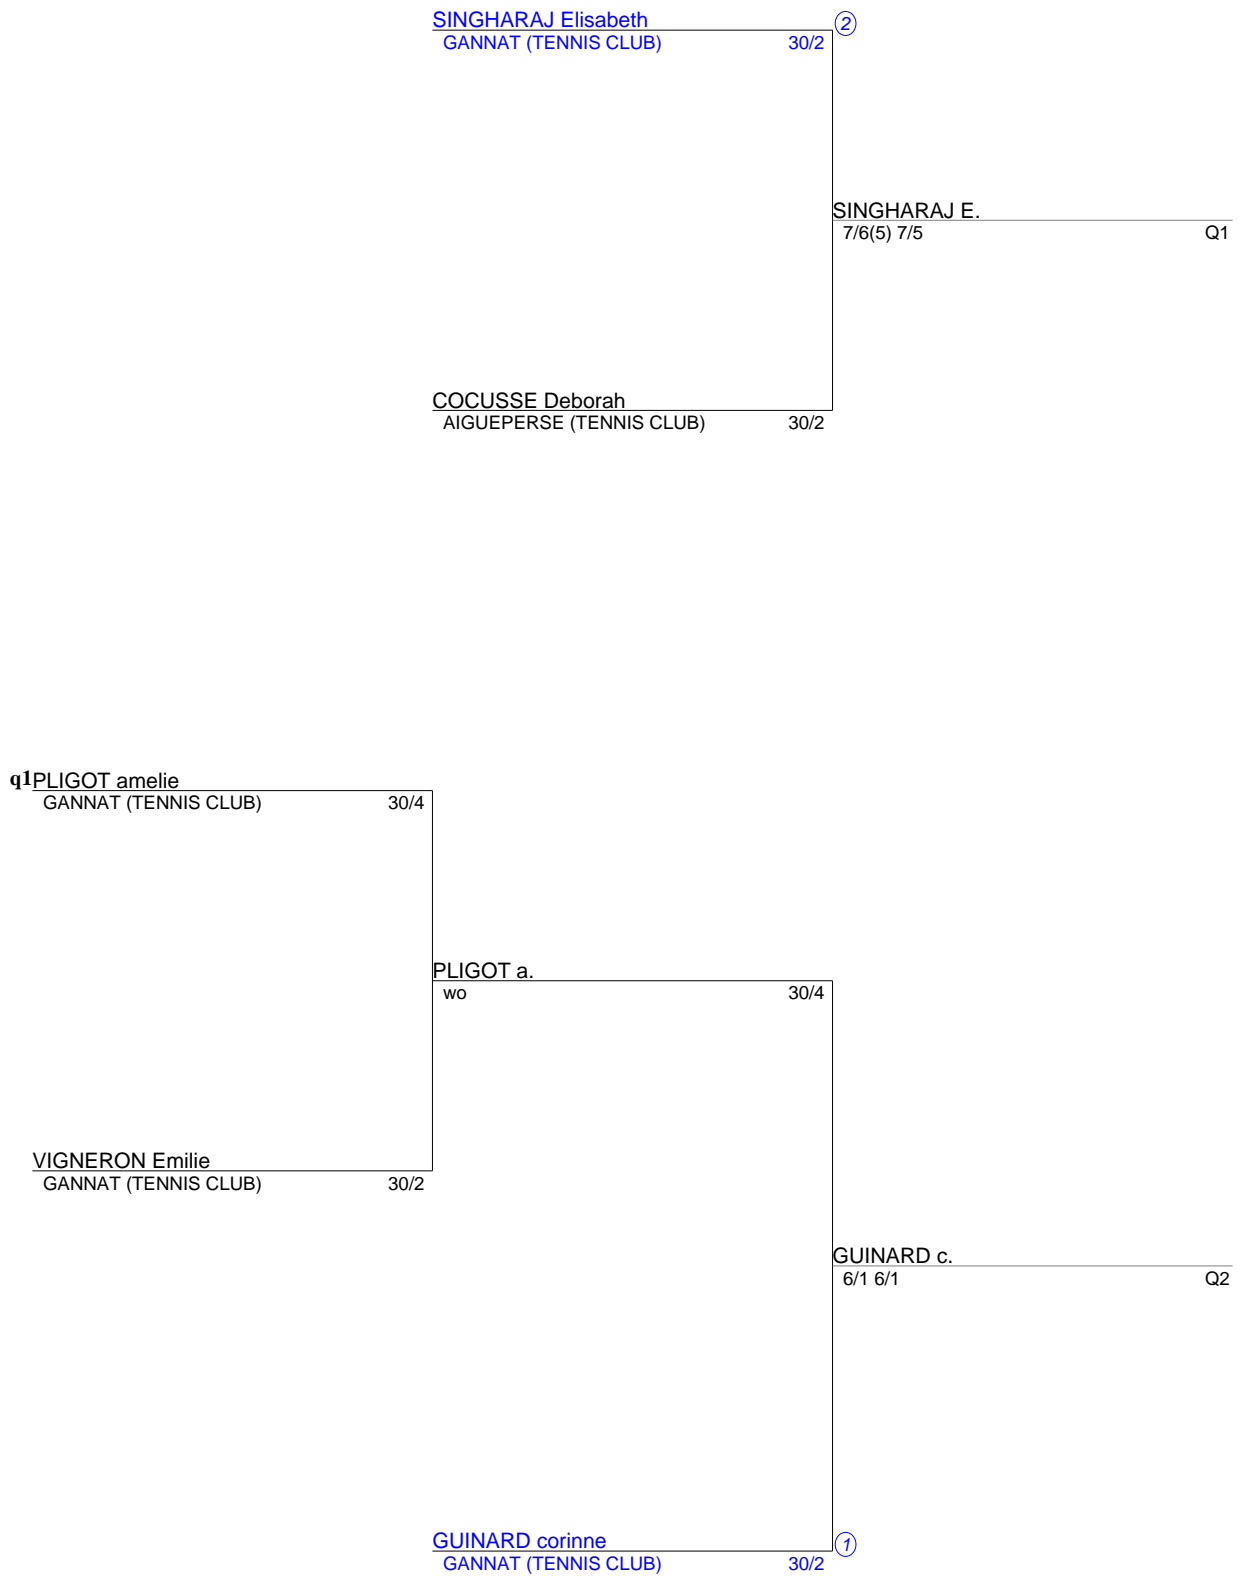

tournoi femme
Simple Dames Senior
30/2 (Tableau 1)

tournoi femme
Simple Dames Senior
30/1 (Tableau 1)

tournoi femme
Simple Dames Senior
30 15/5 (Tableau 1)

SICARD emilie
GANNAT (TENNIS CLUB) 30 ②

q1 CORNET Catherine
GANNAT (TENNIS CLUB) 30/1

dim 30 déc 18:00 Q1

q2 TAVE Emilie
VENDAT (TENNIS CLUB) 30/1

DRUON Léa
GANNAT (TENNIS CLUB) 15/5 ①

dim 30 déc 16:00 Q2

BOISSINOT Sarah
CUSSET (TENNIS CLUB) 15/4 ②

jeu 03 janv 19:30 Q1

q1

q2