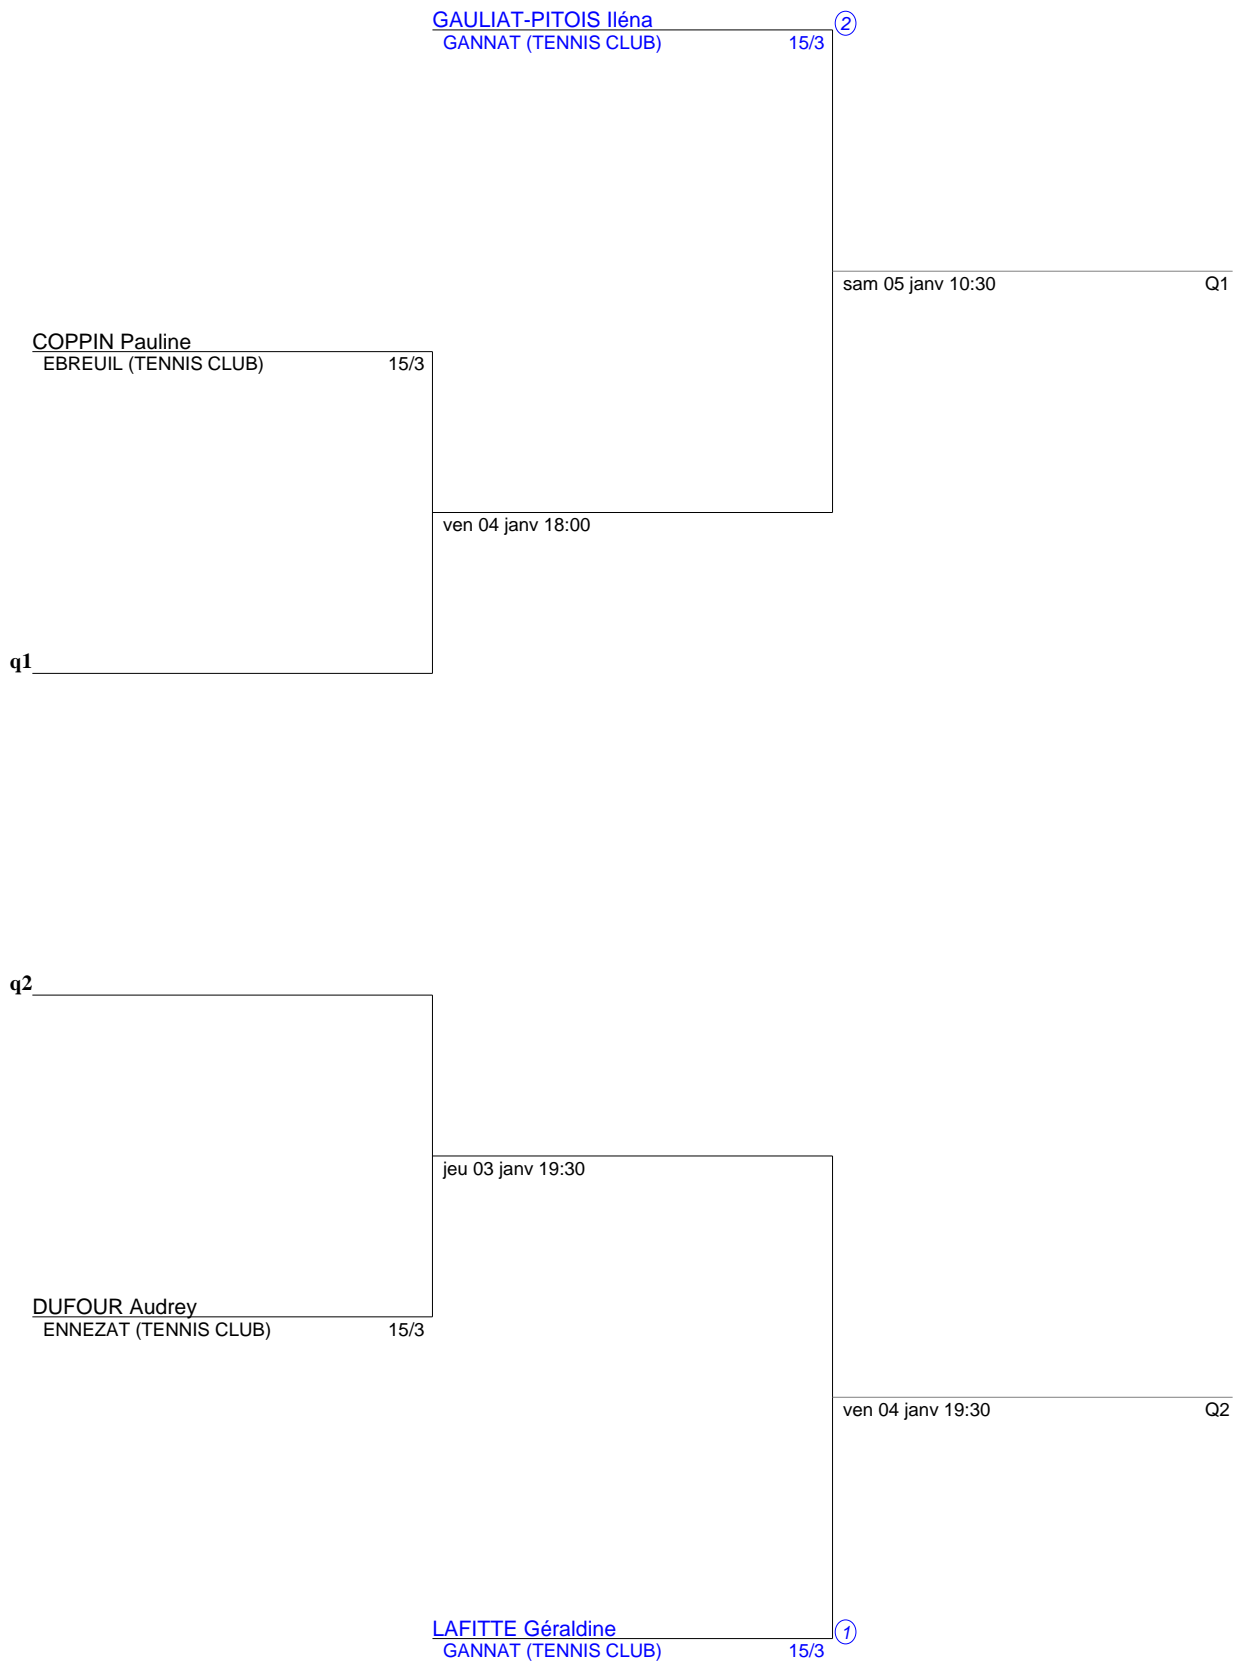

tournoi femme
Simple Dames Senior
30/2 (Tableau 1)

tournoi femme
Simple Dames Senior
30/1 (Tableau 1)

tournoi femme
Simple Dames Senior
30 15/5 (Tableau 1)

SICARD emilie
GANNAT (TENNIS CLUB) 30 ②

q1 CORNET Catherine
GANNAT (TENNIS CLUB) 30/1

dim 30 déc 18:00 Q1

q2 TAVE Emilie
VENDAT (TENNIS CLUB) 30/1

DRUON Léa
GANNAT (TENNIS CLUB) 15/5 ①

dim 30 déc 16:00 Q2

BOISSINOT Sarah
CUSSET (TENNIS CLUB) 15/4 ②

jeu 03 janv 19:30 Q1

q1

q2

mer 02 janv 19:30 Q2

TIAILLE Cecile
GANNAT (TENNIS CLUB) 15/4 ①

tournoi femme
Simple Dames Senior
15/3 (Tableau 1)

FOVEAU Charlene
ST POURCAIN OLYMPIQUE TC 15/2 ②

dim 06 janv 15:00 Q1

q1

q2

sam 05 janv 11:00 Q2