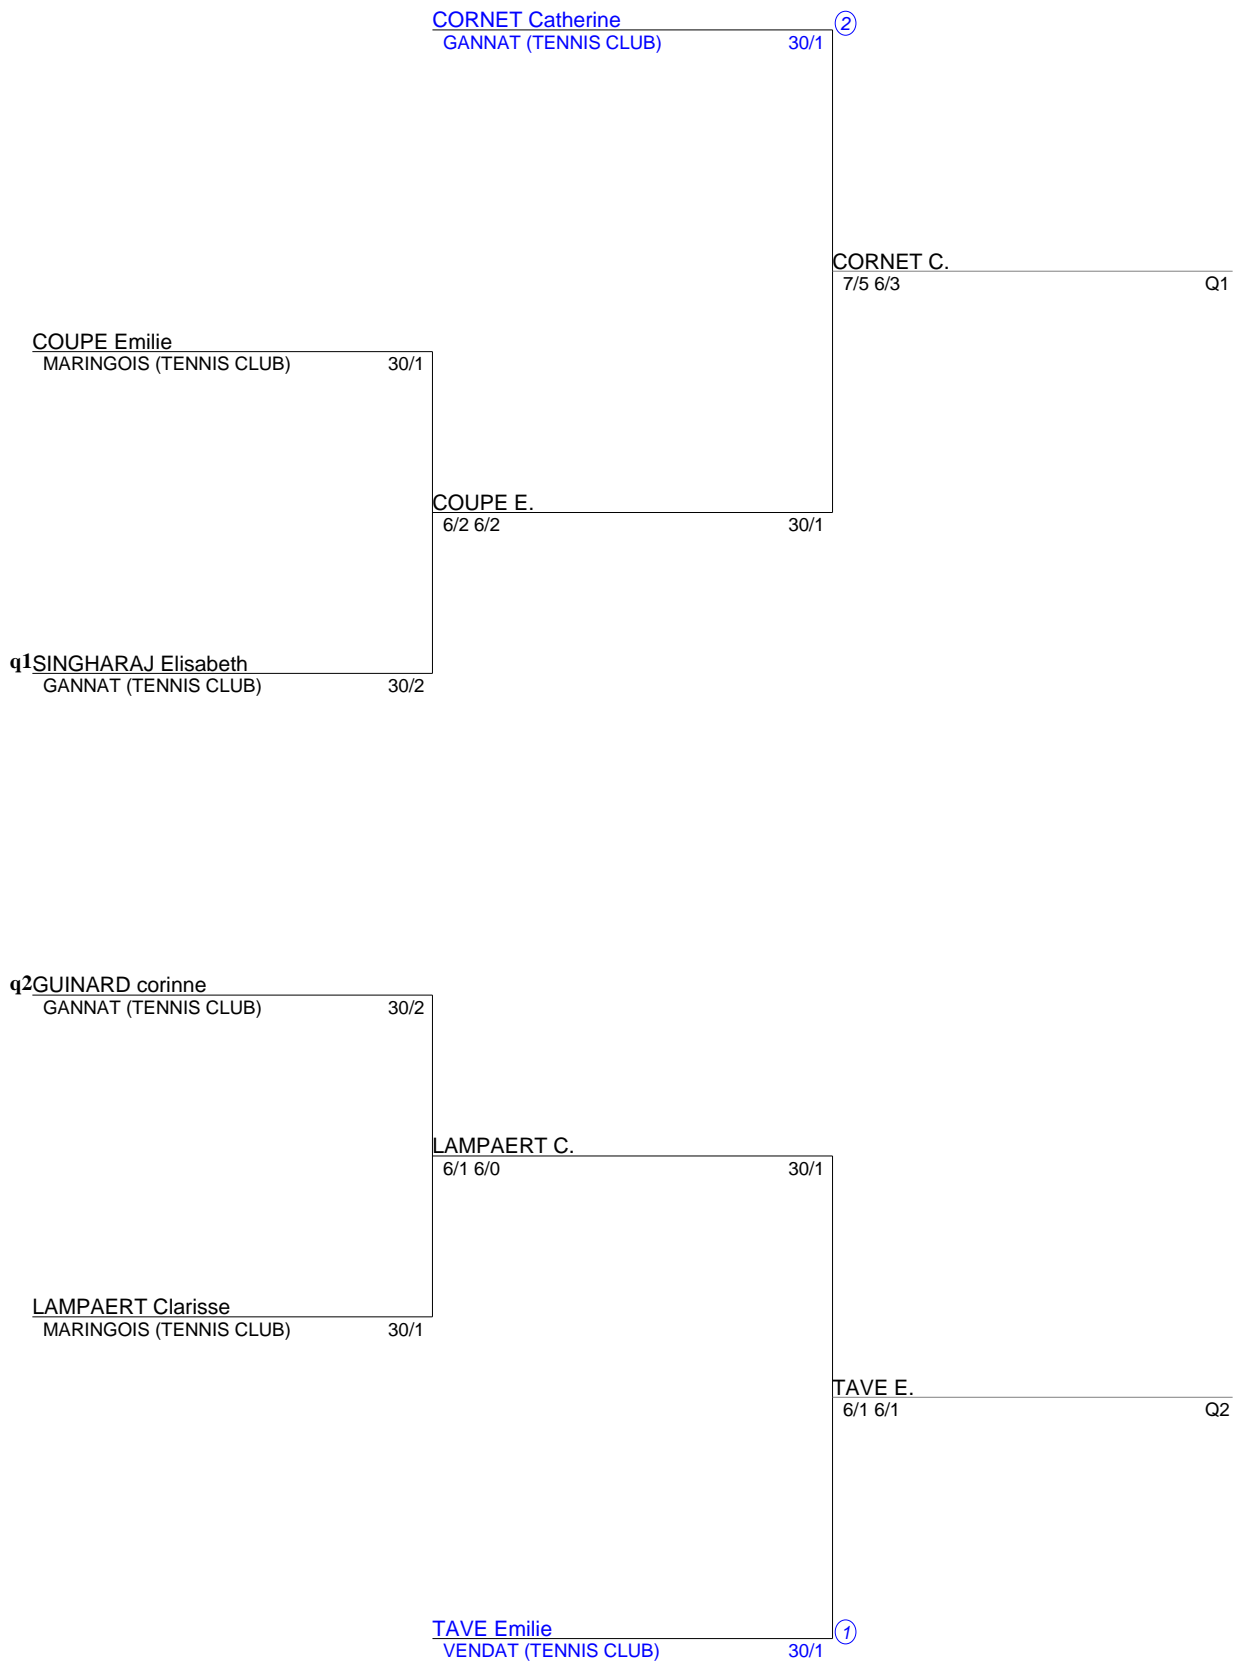

tournoi femme
Simple Dames Senior
30/2 (Tableau 1)

tournoi femme
Simple Dames Senior
30/1 (Tableau 1)

tournoi femme
Simple Dames Senior
30 15/5 (Tableau 1)

SICARD emilie
GANNAT (TENNIS CLUB) 30 ②

q1 CORNET Catherine
GANNAT (TENNIS CLUB) 30/1